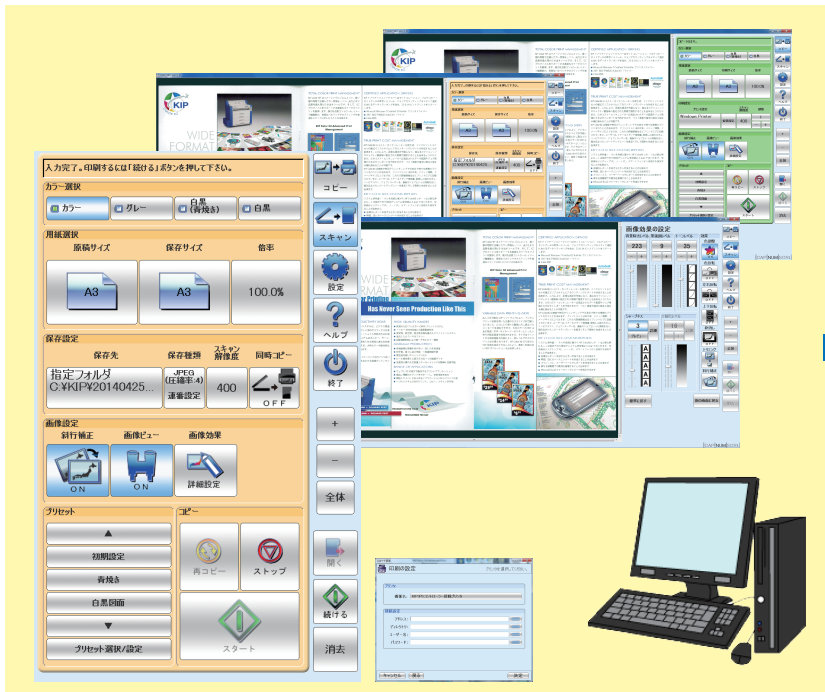

■ 高速 & 高性能 & 高品質

実長精度は、±0.05% ±1 ピクセル程度と非常に高精度
印刷物、和紙公図、地籍図、美術品 建築図面から医療系等様々な用途にお使いいただけます。

■ アップグレード対応

導入時は 400dpi / モノクロ機でご使用頂き、後から 800dpi モデルやカラーモデルへ変更可能
お客様の資産を無駄なく使えます。

※写真はオプションの原稿押さえ蓋搭載

■ ソフトウェア画面と接続構成